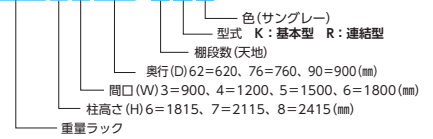

耐震性が抜群

金具不要の横材、斜材がブレース機能の役割を果たし、耐荷重・耐震性が抜群です。

業界随一、最大積載質量(等分布载荷)1000kg/段

一段当たり最大積載質量(等分布载荷)1000kgの重量物用スチールラックです。50mmピッチで段変更が可能です。

棚上荷物を簡単移動

棚上の荷物をハンドリフトトラックで移動させることができます。高さか2115、2415mmサイズは支柱孔形状により下ビームを100mmアップできます。その他のサイズについては、アップベース(オプション)を使用することにより、100mmアップできます。

品番の見方

MN6362-4KS

●段増価格

D	W	900				1200				1500				1800			
		4段		5段		4段		5段		4段		5段		4段		5段	
620	商品コード	57-1175-0		57-1176-0		57-1177-0		57-1178-0		57-1179-0		57-1180-0		57-1181-0		57-1182-0	
	品番	MNSHS-362		MNSHS-462		MNSHS-562		MNSHS-662		MNSHS-362		MNSHS-462		MNSHS-562		MNSHS-662	
760	商品コード	57-1195-0		57-1196-0		57-1197-0		57-1198-0		57-1199-0		57-1200-0		57-1201-0		57-1202-0	
	品番	MNSHS-376		MNSHS-476		MNSHS-576		MNSHS-676		MNSHS-376		MNSHS-476		MNSHS-576		MNSHS-676	
900	商品コード	57-1183-0		57-1184-0		57-1185-0		57-1186-0		57-1187-0		57-1188-0		57-1189-0		57-1190-0	
	品番	MNSHS-390		MNSHS-490		MNSHS-590		MNSHS-690		MNSHS-390		MNSHS-490		MNSHS-590		MNSHS-690	
		価格	¥19,040		¥23,480		¥28,160		¥32,640		¥37,120		¥41,600		¥46,080		

- 棚段数は天棚板を含みます。
- 外形寸法は、H+6mm・W+80mm・D639・781・923mmです。
- 有効間口寸法は、W-70mmです。
- 有効奥行寸法は、D-50mmです。
- 棚間口寸法Wは、柱芯々(mm)です。
- 有効棚段間隔寸法=棚段間隔寸法-45mm(最上段のみ-93mm)
- 奥行D寸法(620・760・900mm)は呼び寸法です。
- 柱外寸法はそれぞれ617・759・901(mm)です。